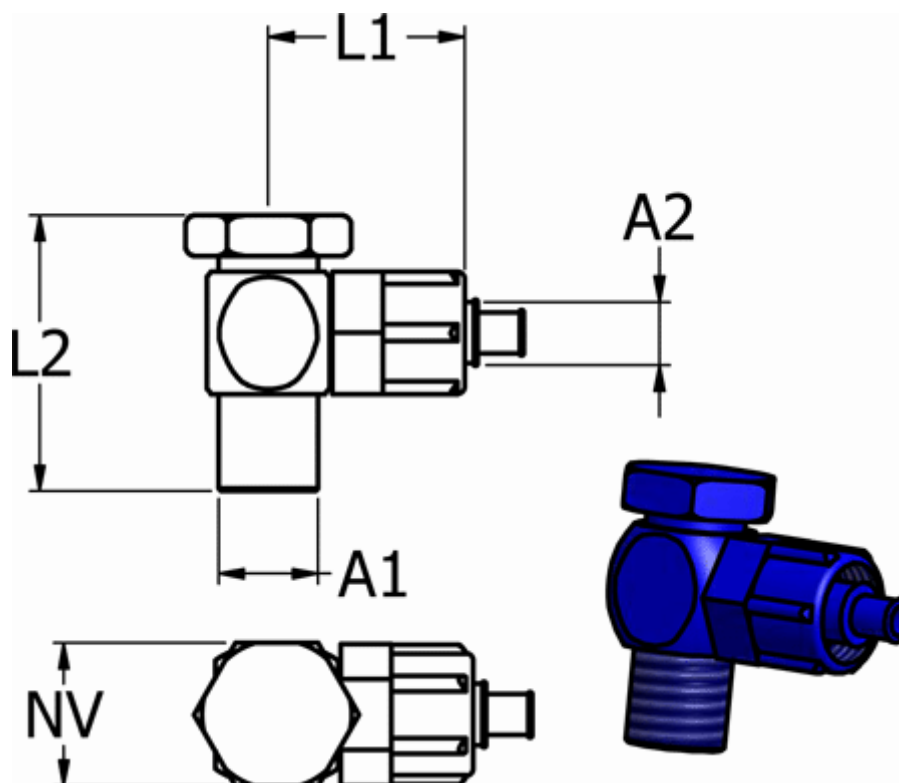

Varenummer: 58613660  
Beskrivelse: Push-on fitting POM 13.660, Ø6/4-G 1/8"  
Banjovinkel, blå

## Mål

For slange A2 = 6/4	
Gevind A1 = G 1/8"	
L1 = 23	
L2 = 27	
NV = 14	